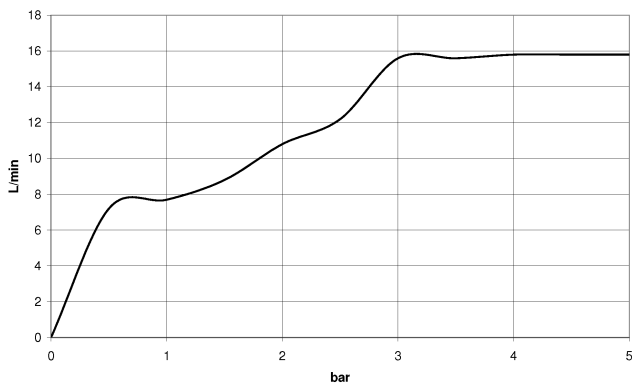

**Gruppo doccetta con flessibile con rosette separate con regolatore di portata -
Dark Platinum spazzolato**

IMO

27 809 980

Compatibile con: IMO, MEM, CL.1, CYO

- COMPACT RAIN, portata max. 15 l/min (a 3 bar)
- con regolatore di portata
- con sistema anticalcare
- uscita doccetta 3/8"
- rosetta per raccordo curvo 60 x 60mm
- Rosetta per supporto doccia 60 x 60mm
- Flessibile doccetta in metallo 1250mm con protezione antitorsione integrata
- raccordo curvo 1/2"

Prodotti complementari

- raccordo angolare ad incasso - 35 085 970 90**
- Profondità d'incasso max. 163 mm
 - profondità d'incasso min. 90 mm

27 809 980
mm [inches]

Diagramma di portata

Certificati

WRAS_2207026. LGA_29985. Belgaqua_22_280_2
7_7.