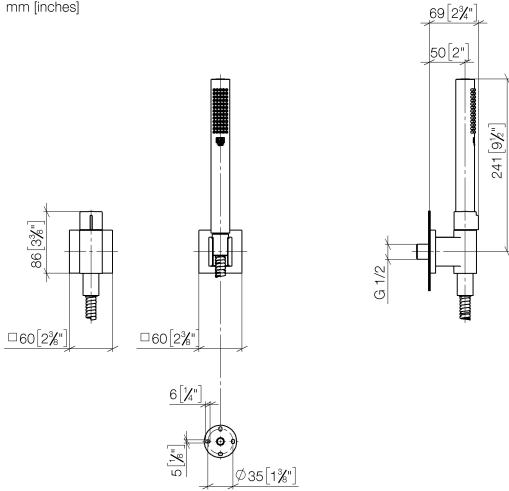

**Gruppo doccetta con flessibile con rosette separate con regolatore di portata -
Dark Platinum spazzolato**

IMO

27 809 980

Compatibile con: IMO, MEM, CL.1, CYO

- COMPACT RAIN, portata max. 15 l/min (a 3 bar)
- con regolatore di portata
- con sistema anticalcare
- uscita doccetta 3/8"
- rosetta per raccordo curvo 60 x 60mm
- Rosetta per supporto doccia 60 x 60mm
- Flessibile doccetta in metallo 1250mm con protezione antitorsione integrata
- raccordo curvo 1/2"

Prodotti complementari

- raccordo angolare ad incasso - 35 085 970 90**
- Profondità d'incasso max. 163 mm
 - profondità d'incasso min. 90 mm

27 809 980
mm [inches]

Diagramma di portata

Certificati

WRAS_2207026. LGA_29985. Belgaqua_22_280_2
7_7.

27 809 980

Elenco delle parti di ricambio

N.	Codice articolo	Denominazione	Quantità necessaria	Tempo di produzione
1	28 451 980-99	attacco	1	60
2	90 14 20 026 00 90	guarnizione	1	2
3	28 050 980-99	Supporto doccia - Dark Platinum spazzolato	1	30
4	90 30 02 072 00-99	Flessibile metallico per doccia 1/2" x 3/8" x 1250 mm - Dark Platinum spazzolato	1	30
5	90 12 11 152 00-99	doccia	1	-