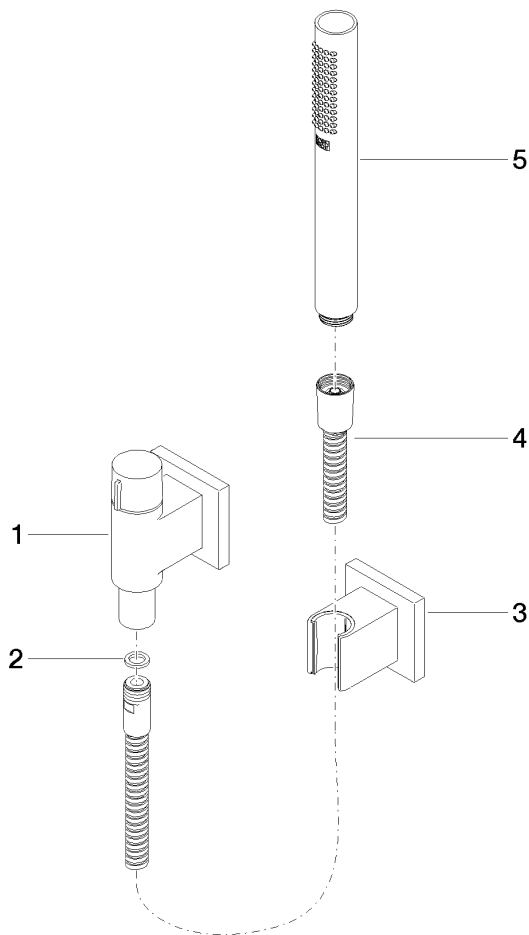

**Gruppo doccetta con flessibile con rosette separate con regolatore di portata -
Dark Platinum spazzolato**

IMO

27 809 980

Compatibile con: IMO, MEM, CL.1, CYO

- COMPACT RAIN, portata max. 15 l/min (a 3 bar)
- con regolatore di portata
- con sistema anticalcare
- uscita doccetta 3/8"
- rosetta per raccordo curvo 60 x 60mm
- Rosetta per supporto doccia 60 x 60mm
- Flessibile doccetta in metallo 1250mm con protezione antitorsione integrata
- raccordo curvo 1/2"

Prodotti complementari

- raccordo angolare ad incasso - 35 085 970 90**
- Profondità d'incasso max. 163 mm
 - profondità d'incasso min. 90 mm

27 809 980
mm [inches]

Diagramma di portata

Certificati

WRAS_2207026. LGA_29985. Belgaqua_22_280_2
7_7.

27 809 980

Elenco delle parti di ricambio

N.	Codice articolo	Denominazione	Quantità necessaria	Tempo di produzione
1	28 451 980-99	attacco	1	60
2	90 14 20 026 00 90	guarnizione	1	2
3	28 050 980-99	Supporto doccia - Dark Platinum spazzolato	1	30
4	90 30 02 072 00-99	Flessibile metallico per doccia 1/2" x 3/8" x 1250 mm - Dark Platinum spazzolato	1	30
5	90 12 11 152 00-99	doccia	1	-